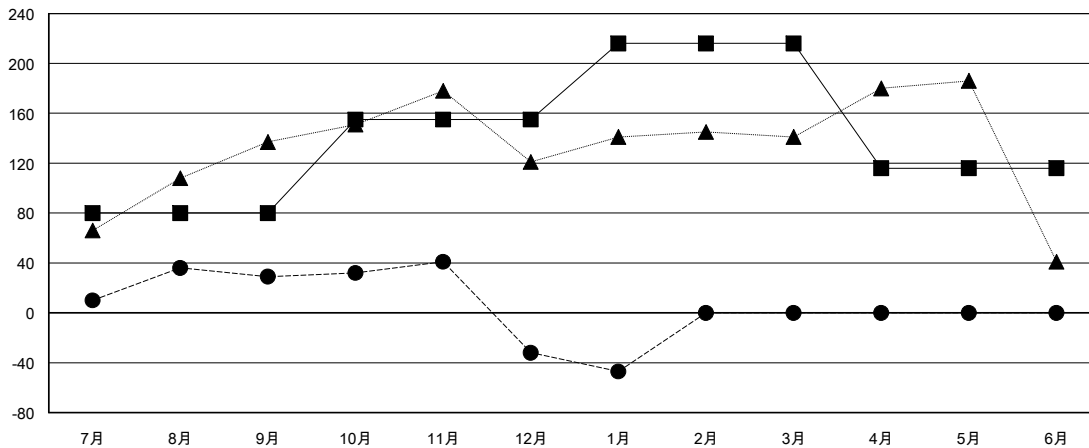

# MONTHLY MEMBERSHIP PROGRESS REPORT

District 336 A

Results as of: 01/31/2018

GMT: MASAYOSHI MARUYAMA, YASUHISA NAKAMURA

地域 JAPAN

GMT会則地域

クラブ			
結果: 2017-2018			
四半期	新クラブ目標	新クラブ	解散クラブ
7月/8月/9月	0	0	0
10月/11月/12月	1	0	0
1月/2月/3月	0	0	0
4月/5月/6月	0	0	0

名			
結果: 2017-2018			
四半期	会員純増目標	会員増強実績	退会者(転籍を含む) 実際
7月/8月/9月	80	144	110
10月/11月/12月	75	84	143
1月/2月/3月	61	45	59
4月/5月/6月	-100	0	0

新クラブ目標及び実績累計

会員目標及び実績累計

解散クラブ: 0	106 CLUBS OF 145 一名以上の新会員を登録	<b>男女別</b> 男性 4,664 (76.06%) 女性 1,468 (23.94%) 女性%年度目標: 30%
退会者 物故会員 26 クラブ解散 0 その他 286 合計 312	<a href="#">会員累計データを見るには、ここをクリック</a>	世帯主/家族会員合計 1,941 国際会費半額の家族会員 1,035